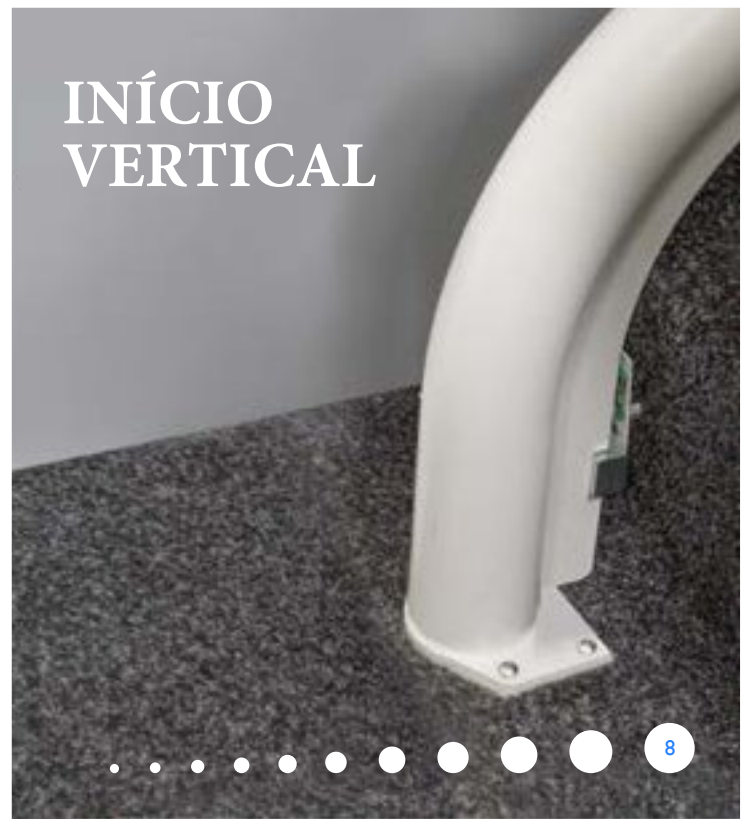

INÍCIO
VERTICAL