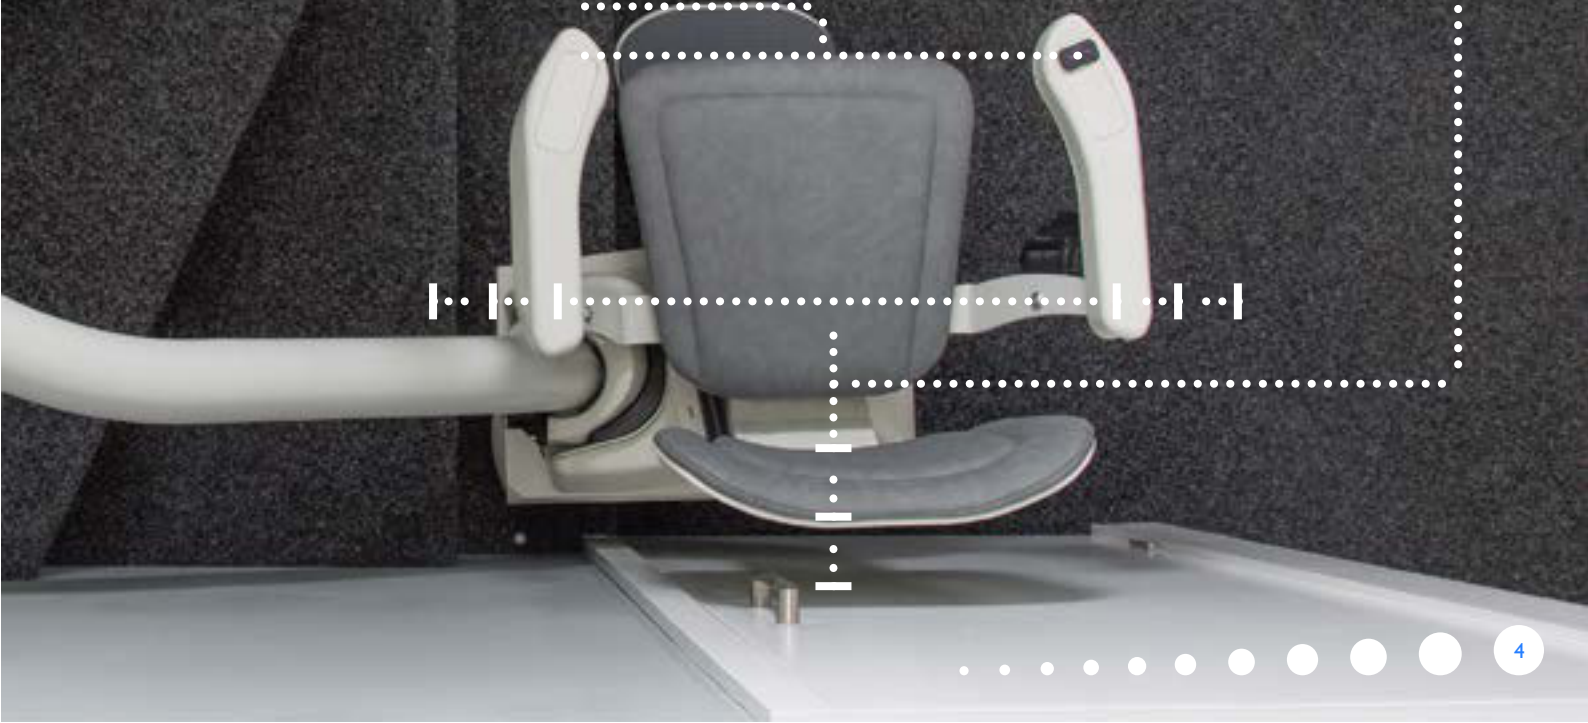

PESO- ATÉ
160KG • 25ST • 352IBS

APOIO DE BRAÇO E
ENCOSTO AJUSTÁVEIS

CONTROLOS
PERMUTÁVEIS