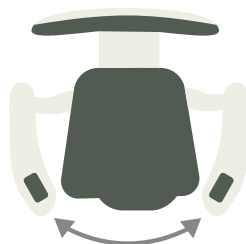

Cadeira ajustável

120kg - Peso padrão  
160kg - Peso máximo

Começa no primeiro degrau

Inclinação de 75°

Giro automático para ambos os lados

Escolha de comandos

Comandos intercambiáveis

Ecrã digital

COMEÇA NO  
PRIMEIRO DEGRAU

ROTAÇÃO  
MANUAL OU  
AUTOMÁTICA

INÍCIO  
VERTICAL

# O TRILHO DA CADEIRA ULTIMATE

A cadeira Ultimate é uma opção para escadas que anteriormente não eram aptas para um elevador de escadas.

Esta cadeira pode ser inclinada até 75° e tem múltiplos raios de curvatura (210mm a 500mm) o que significa que o trilho da Ultimate foi projetado para combinar perfeitamente com o design das escadas.