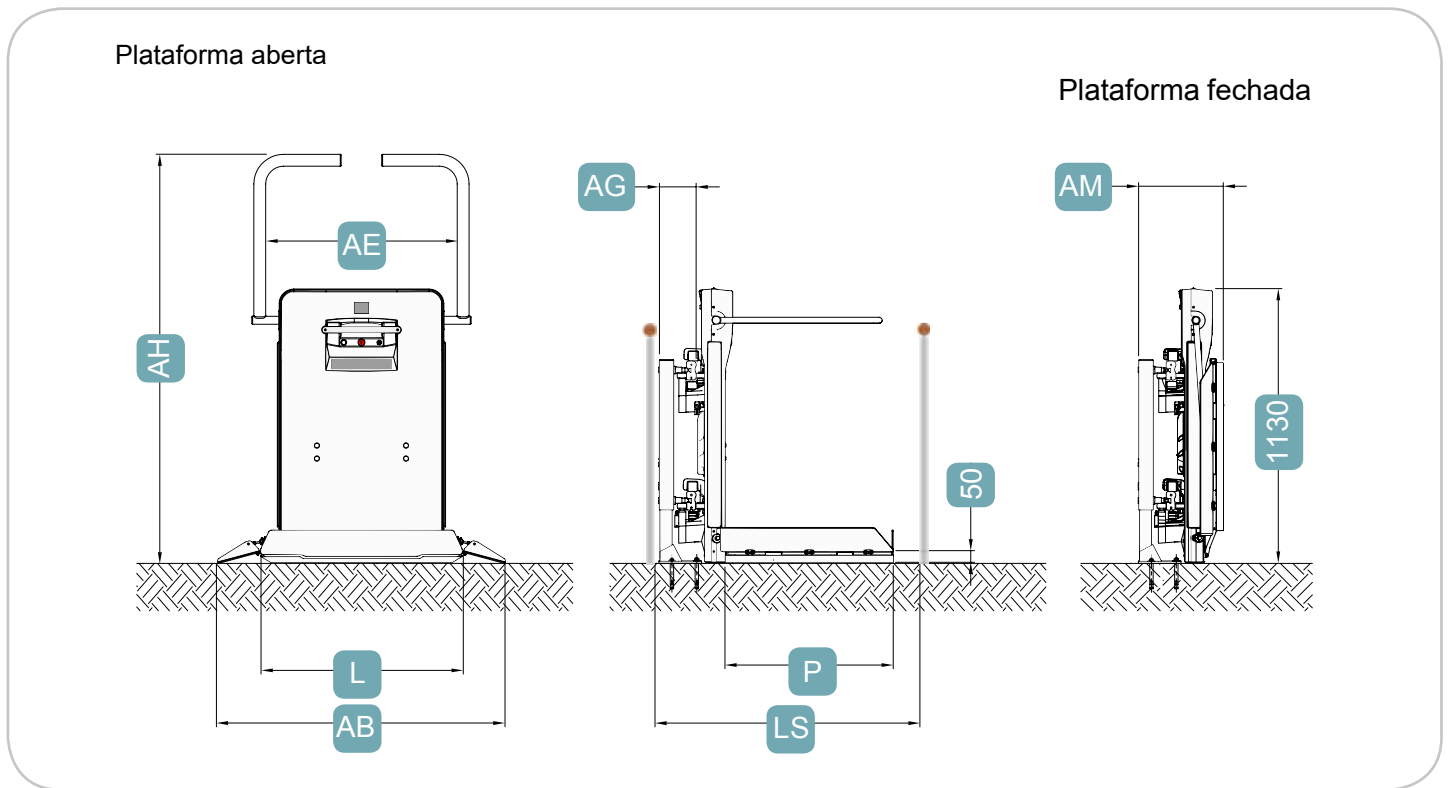

NEXT

PLATAFORMA ELEVATÓRIA PARA AS ESCADAS CURVAS

SALVATEC
ACCESIBILIDADE E MOBILIDADE

A Next é uma plataforma elevatória da nova geração, silenciosa e confortável em uso. O seu design inovador do sistema de guias permite que a Next seja a única plataforma elevatória disponível para entrega em poucos dias, enquanto os outros produtos requerem até 2 meses. Prazo de entrega rápido, ecrã a cores, painel Touch, App para Smartphone ou Tablet são alguns dos recursos exclusivos do Next.

1. O painel Touch permite o movimento ergonômico no painel, apoiando os dedos ou a palma da mão no toque nas setas luminosas, sem precisar pressioná-las.

2. O ecrã permite verificar o estado operacional da Next, facilita o diagnóstico e permite que as pessoas autorizadas personalizem os principais parâmetros com base nos requisitos do utilizador.

CARACTERÍSTICAS TÉCNICAS NEXT

Dimensões (LxP)	750x600	750x650	750x700	850x700	1000x800
AB Largura total da plataforma	1115	1115	1115	1215	1365
AE Largura útil entre os braços	720	720	720	810	960
AH Altura plataforma aberta	1625	1675	1675	1675	1750
LS Largura mínima das escadas	980	1020	1060	1090	1215
AG Espaço entre trilho e parede			160		
AM Plataforma fechada			365		

Dados técnicos	
Capacidade máxima	300 Kg
Inclinação	15°-45°
Velocidade	0,12 m/s max
Alimentação	com baterias
Potencia máxima	0,66 kW
Percurso máx.	10 m (+ - 4 m)

Cores	
Plataforma	Cinza Claro
Guiás	Standard RAL 7035 (*)
(*) Outra cor RAL disponível por encomenda	