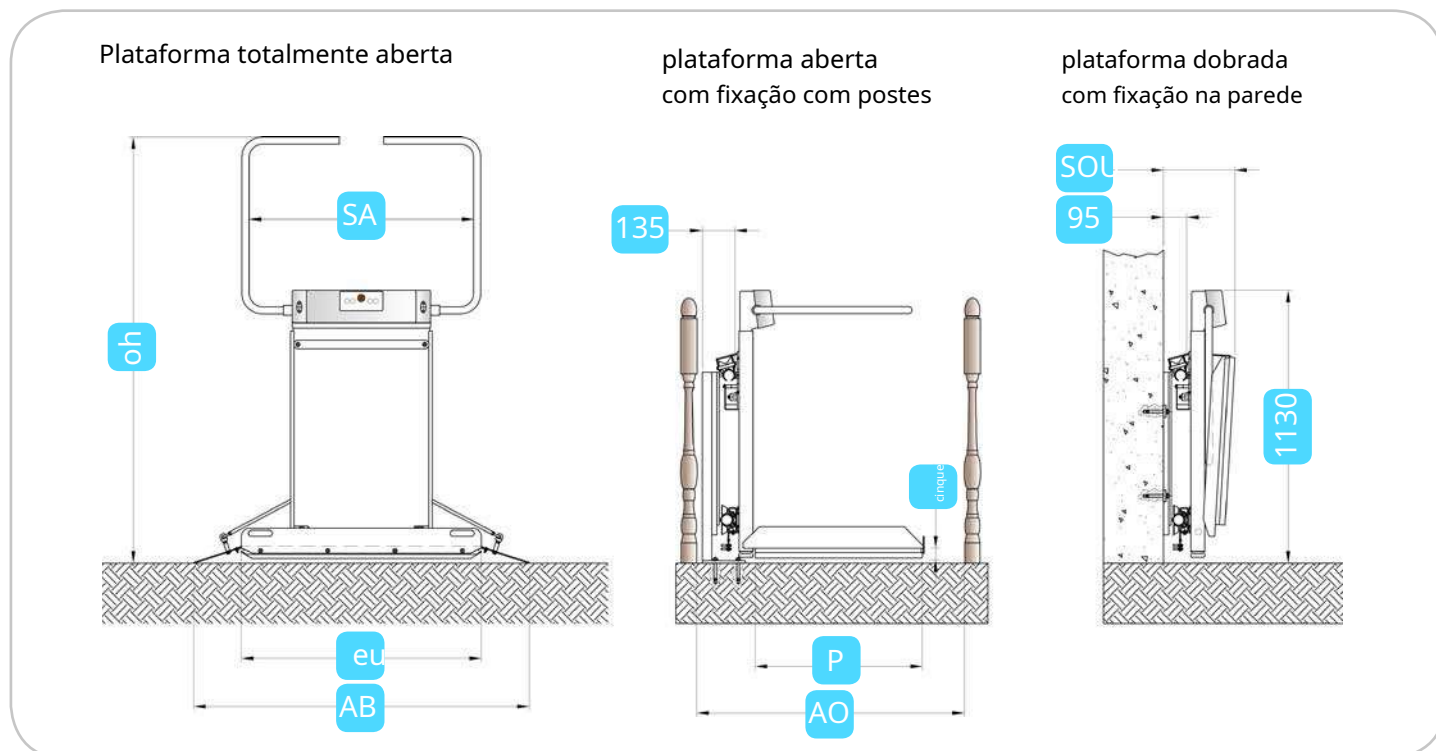

FEITO NA ITÁLIA

SLIM

PLATAFORMA ELEVATÓRIA PARA ESCADAS CURVAS

SALVATEC
ACESSIBILIDADE E MOBILIDADE

O nosso sistema especial de tração por cabos apresenta vantagens significativas em relação aos sistemas convencionais de tração por cremalheira e pinhão do mercado. O Slim também pode ser instalado em escadas muito estreitas, tanto na parte interna das escadas quanto na parte externa, mesmo com tetos baixos. Além disso, o Slim é muito silencioso durante a viagem e, acima de tudo, confortável para o usuário.

Cada componente foi estudado para garantir uma ocupação mínima ao longo das escadas e na posição de repouso.

COMANDOS PORTÁTEIS
para chamar a plataforma e enviá-la para a posição de descanso.

ASSENTO DOBRÁVEL
para permitir o uso por pessoas sentadas.

COMANDO EXTRA
com cabo espiral.

1. Botões para cima e para baixo colocados em ambos os lados da plataforma garantem um uso fácil.
2. A luz de sobrecarga e o indicador de deslocamento acústico e luminoso garantem o cumprimento das normas vigentes e a máxima segurança de uso, tanto em locais públicos como privados.
3. O botão de emergência garante a paragem imediata da plataforma; se ativado, emite luz e som contínuos, o que permite detectar qualquer pressão accidental.
4. A chave de bordo pode impedir o uso da plataforma por pessoas não autorizadas.

CARACTERÍSTICAS TÉCNICAS

Dimensões (LxP)	750 x 600	750 x 650	750 x 700	850 x 700	1000 x 800	1250 x 800
AB Largura total da plataforma	1130	1130	1130	1230	1400	1650
SA Largura útil entre os braços	745	745	745	825	975	1225
oh Altura da plataforma aberta	1640	1690	1690	1690	1765	1765
AO Anchomin. escada (fixação na parede)	895	935	975	1005	1130	1215
AO Largura mín. escada (fixação com postes)	935	975	1015	1045	1170	1255
SOU Plataforma fechada (fixação na parede)				305		
SOU Plataforma fechada (fixação de postes)				3. 4. 5		