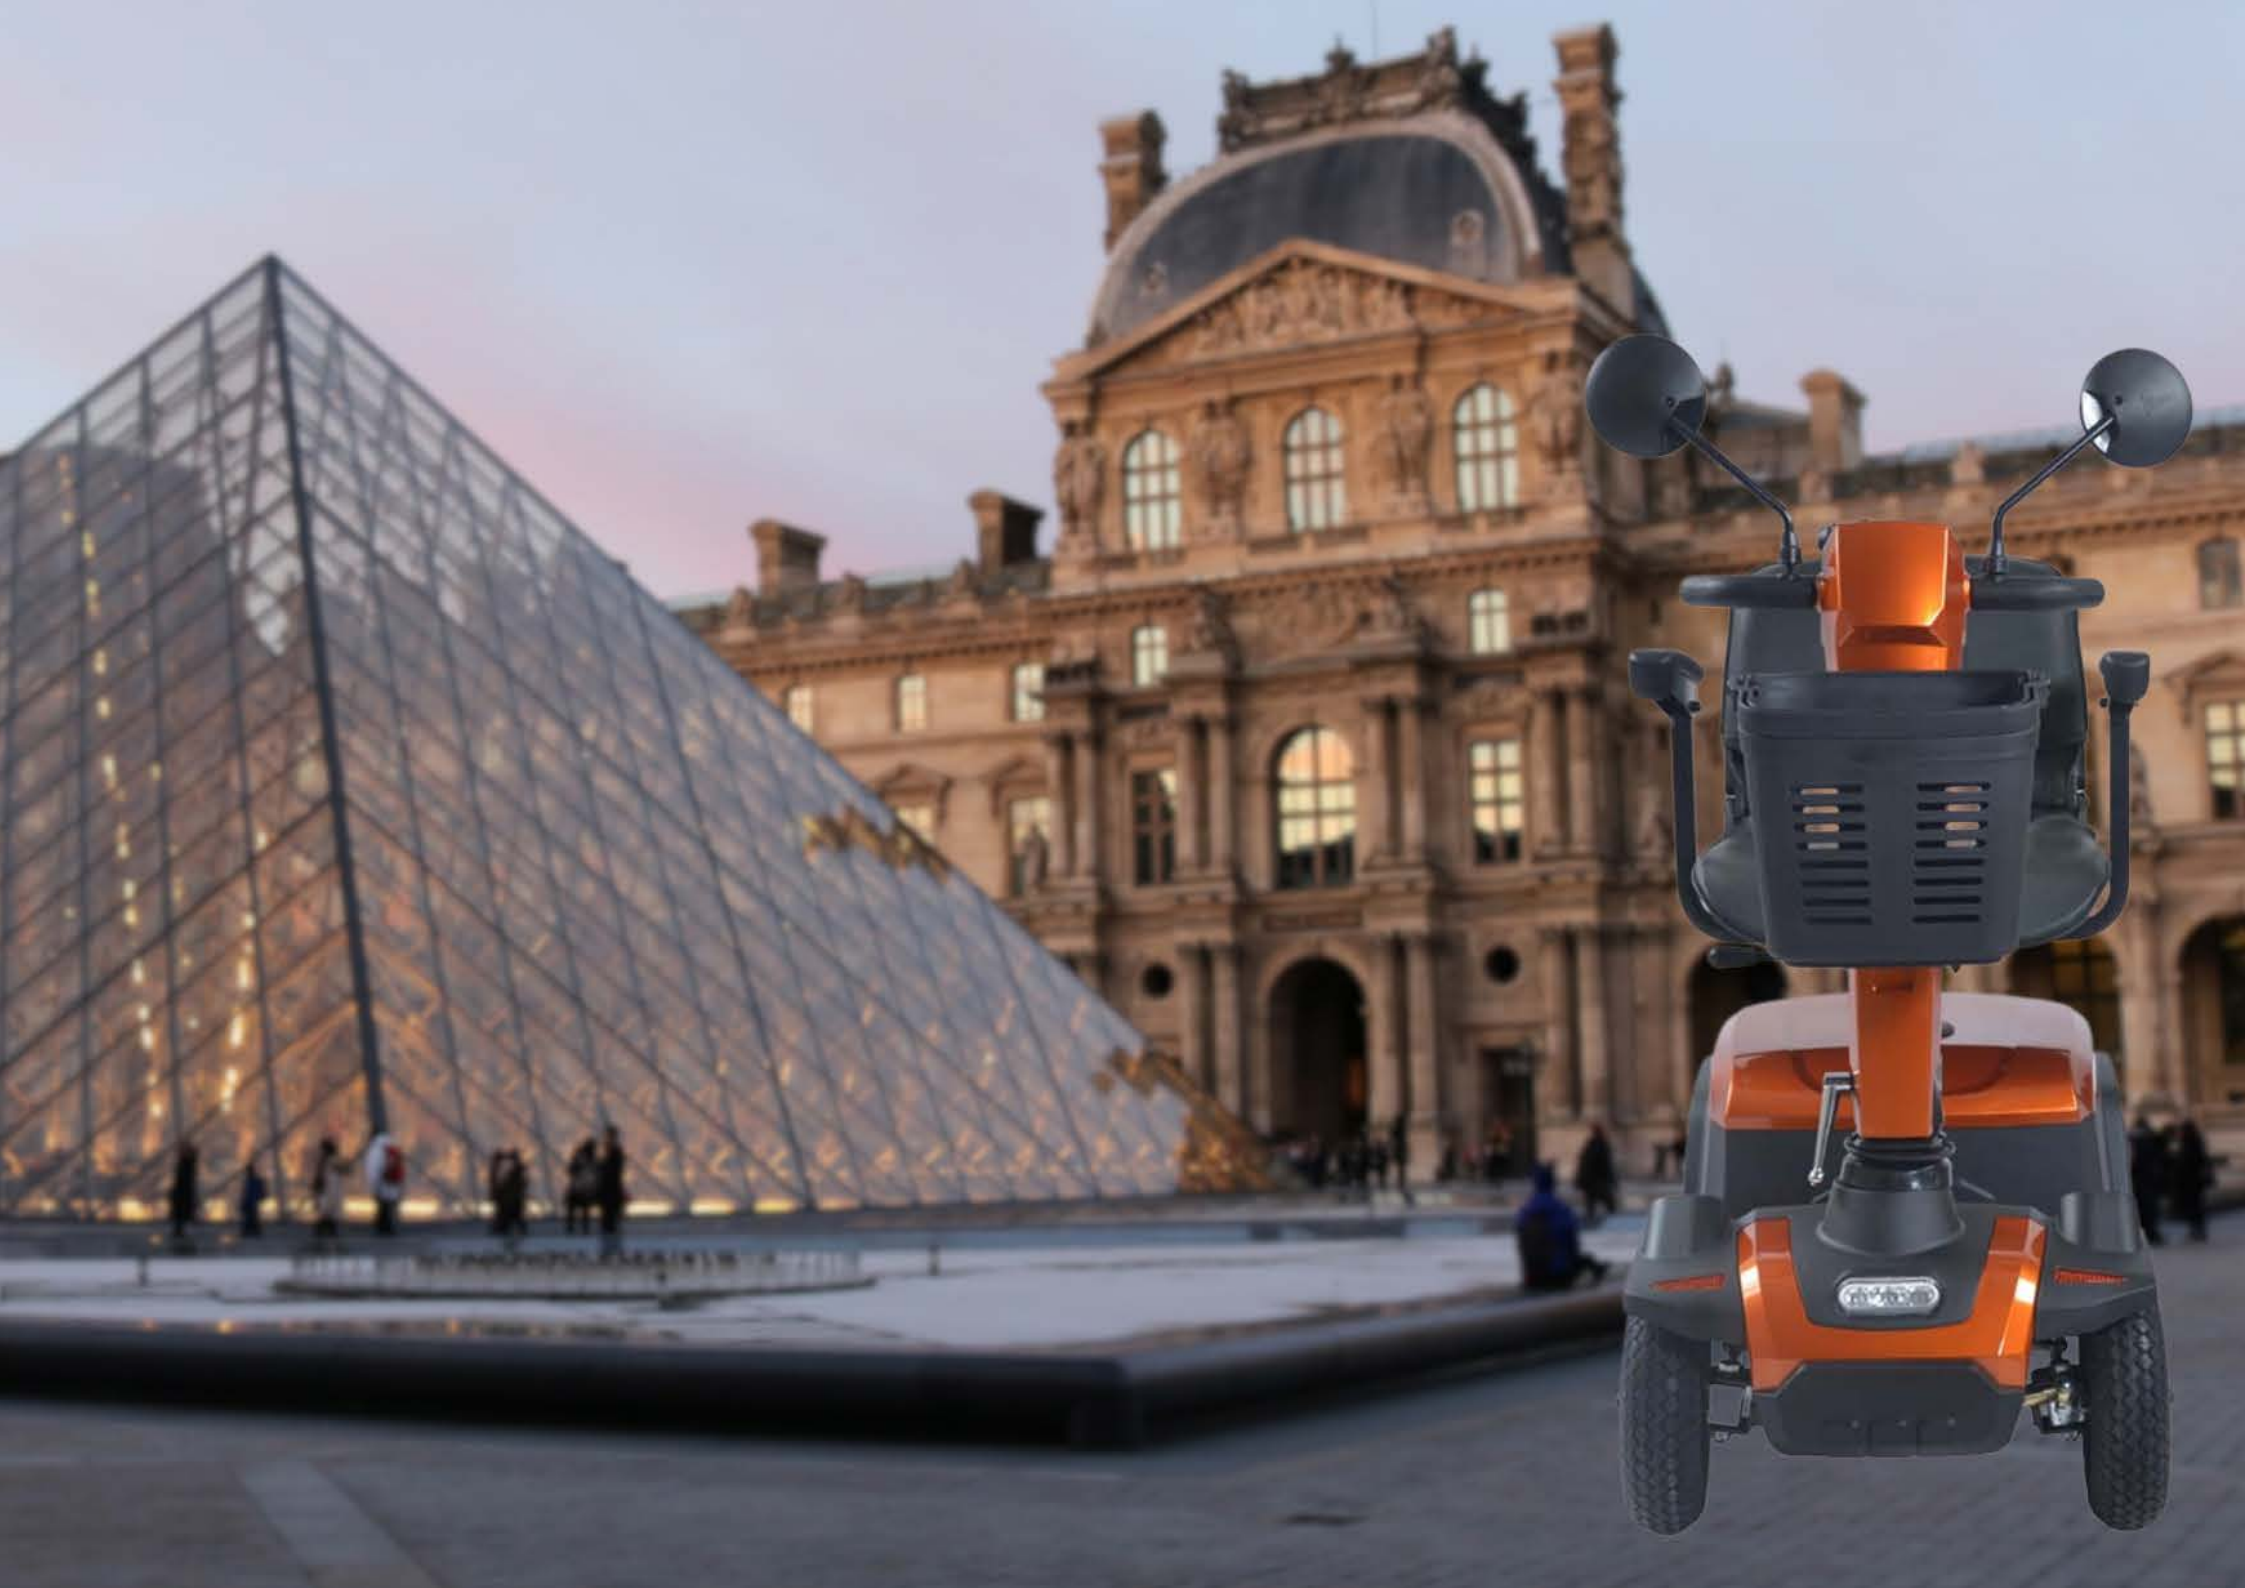

# JUCAR Sport

ONDE É QUE QUER ESTAR?

# A TUA LIBERDADE EM MEDIDAS

COMPRIMENTO 109 cm

Altura  
94 cm

COMPRIMENTO 52 cm

Uma scooter desportiva que se adapta às suas necessidades de mobilidade e está pronta para o acompanhar nas suas aventuras.

- Velocidade máxima  
8 km/h
- Alcance  
25 km
- Carga máxima  
120 Kg
- peso  
58 Kg
- Potência do motor  
300 W
- Tamanho da roda dianteira  
228 mm
- Tamanho da roda traseira  
228 mm
- Tipo de rodas  
Pneumáticas + tubo
- Capacidade da bateria  
24V / 24 ah
- Rodas anti-tombamento  
SIM
- Carregador  
24V / 2 amp
- Ângulo máximo de inclinação  
8°.
- Distância ao solo  
95 mm
- Raio de viragem  
1190 mm
- Velocidade ajustável  
SIM
- Bateria amovível  
NÃO
- Coluna de direção ajustável  
SIM
- Luzes e indicadores LED  
SIM
- Indicador do nível da bateria  
SIM
- Marcha atrás  
SIM
- Disponível em várias cores  
SIM (Consultar)